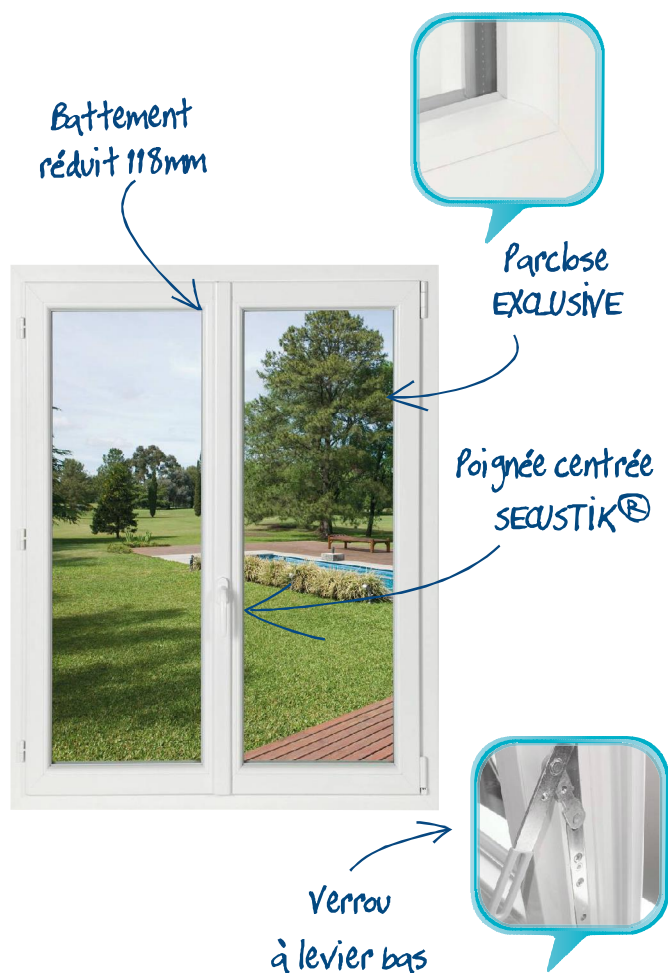

Gamme **STYLE**

LIGNE DROITE

Utilisant des profilés de 70mm **aux lignes droites**, la **gamme STYLE** propose un design plus traditionnel, à la finition soignée comme en témoigne son rejet d'eau. En revanche, elle ne fait aucun compromis en termes de luminosité et d'allure, grâce à son battement réduit et à sa poignée centrée. L'exclusivité de sa parclose et de son battement la distingue élégamment des autres menuiseries.

FENÊTRE 2 VANTAUX Gamme **STYLE**, vue intérieure.

25

Fenêtres PVC

FICHE TECHNIQUE

- 1/ Double vitrage 4-20-4 ITR GAZ (Isolation Thermique Renforcée + gaz Argon). Intercalaire aluminium noir.
- 2/ Profilés multichambres. Parois de 2,7 mm pour une meilleure rigidité.
- 3/ Double joint, assurant une excellente étanchéité.
- 4/ Rejet d'eau avec embouts.
- 5/ Joint extérieur de vitrage discret.
- 6/ Paumelle laquée avec visserie cachée.
- 7/ Parclose exclusive.
- 8/ Renforts en acier 20/10* (selon dimensions menuiseries).

Ligne droite avec rejet d'eau
Gamme disponible en fenêtres,
portes-fenêtres et coulissants
à translation.