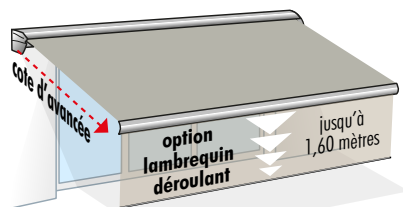

## STORE BANNE COFFRE

Coffre en aluminium extrudé laqué  
 Bras renforcés en aluminium extrudé laqué, à double ressorts avec câbles acier gainés  
 ( utilisation intensive: 12 000 cycles ) permettant une tension de toile optimale ( minimum 80 kg )  
 Charnières en fonte d'aluminium laqué  
 Supports façade en fonte d'aluminium laqué  
 Visserie inox, axes inox bagués  
 Barre d'enroulement acier galvanisé  
 Barre de charge aluminium laqué