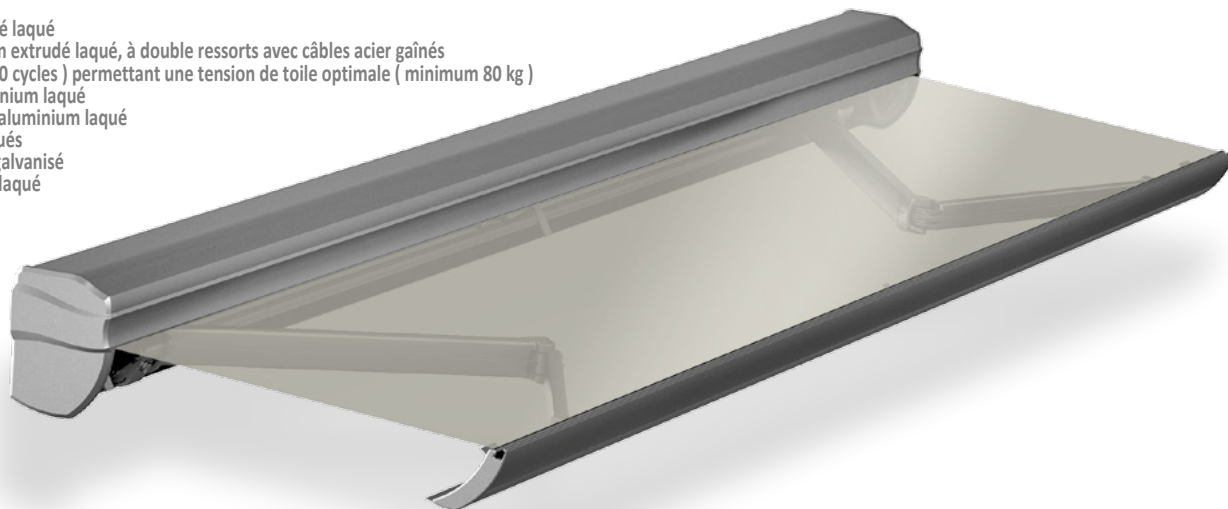

## STORE BANNE COFFRE

Coffre en aluminium extrudé laqué  
 Bras renforcés en aluminium extrudé laqué, à double ressorts avec câbles acier gainés  
 ( utilisation intensive: 12 000 cycles ) permettant une tension de toile optimale ( minimum 80 kg )  
 Charnières en fonte d'aluminium laqué  
 Supports façade en fonte d'aluminium laqué  
 Visserie inox, axes inox bagués  
 Barre d'enroulement acier galvanisé  
 Barre de charge aluminium laqué

Laquage RAL 9010 / RAL 1015 / RAL 9005

84 autres coloris en option

Bi-Color : bras à la couleur de la toile

- **Fixation** : de face ou sous plafond
- **Largeur hors tout** : de 2130 à 6000 mm
- **8 avancées** : de 1500 à 3500 mm
- **Barre de charge** : alu
- **Tube d'enroulement alu Ø75F**
- **Bras Réf. 800** : profil avant 55 x 28 / arrière 65 x 35 (2 câbles) ou à **tension constante** : à partir de 3000 d'avancée (2 bras uniquement)
- **Motorisation Somfy**
- **Commande moteur** : interrupteur, télécommande ou smartphone en option
- **Manivelle de secours** : en option
- **Lambrequin fixe** : en option
- **Lambrequin déroulant** : en option
- **Automatisme "fermeture vent"** : en option
- **Eclairage par Leds sous chaque bras** : en option
- **Fabrication** : sur mesure