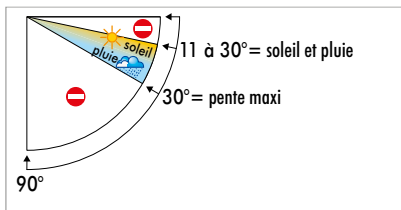

Laquage RAL 9010 / RAL 1015 / RAL 9005

84 autres coloris en option

Bi-Color : bras à la couleur de la toile

- **Fixation** : de face ou sous plafond
- **Largeur hors tout** : de 2130 à 6000 mm
- **8 avancées** : de 1500 à 3500 mm
- **Barre de charge** : alu
- **Tube d'enroulement alu Ø75F**
- **Bras Réf. 800** : profil avant 55 x 28 / arrière 65 x 35 (2 câbles) ou à **tension constante** : à partir de 3000 d'avancée (2 bras uniquement)
- **Motorisation Somfy**
- **Commande moteur** : interrupteur, télécommande ou smartphone en option
- **Manivelle de secours** : en option
- **Lambrequin fixe** : en option
- **Lambrequin déroulant** : en option
- **Automatisme "fermeture vent"** : en option
- **Eclairage par Leds sous chaque bras** : en option
- **Fabrication** : sur mesure